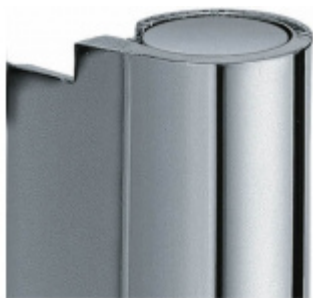

## Simonswerk Variant V 0020 Pozlaceno

 SIMONSWERK

ID produktu: 7730

Dveřní závěs pro falcové dveře, křídlový díl

K pantu je potřeba objednat odpovídající zárubňový díl

Nosnost 2 ks pantů je 40 kg

**Závěs je balen po 20 kusech. V případě  
objednání jiného počtu je potřeba počítat s  
poplatkem za rozbalení.**

Uvedená cena je za 1 kus.

Povrch bronzová barva

Povrch matný chrom

Povrch matný nikl

Povrch leštěná mosaz

Nerez kartáčovaná

Nerez leštěná

**Vaše cena bez DPH**