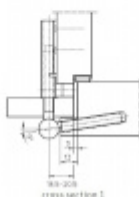

Produktový list

platný k 19. 10. 2024

luxusnikovani.cz
DELIVERED BY EFB

Simonswerk Variant V 0020 Pozlaceno

SIMONSWERK

ID produktu: 7730

Dveřní závěs pro falcové dveře, křídlový díl

K pantu je potřeba objednat odpovídající zárubňový díl

Nosnost 2 ks pantů je 40 kg

**Závěs je balen po 20 kusech. V případě
objednání jiného počtu je potřeba počítat s
poplatkem za rozbalení.**

Uvedená cena je za 1 kus.

Povrch bronzová barva