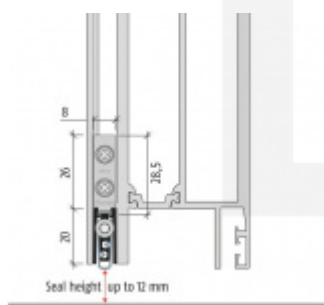

Vlastnosti automatické lišty: