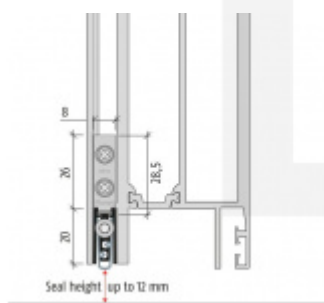

Produktový list

platný k 1. 9. 2024

luxusnikovani.cz
DELIVERED BY EFB

Automatická těsnicí lišta Planet TW RD, 49 dB, standardní 1335 mm (lze zkrátit do 1210mm)

Planet^{swiss}

ID produktu: 772

Automatická těsnicí lišta na dveře se šířkou pouze 8 mm.
Vhodné pro ocelové nebo hliníkové dveře, kde se lišta
instaluje do mezery profilu.

- Výška těsnicí lišty až 12 mm
- Útlum až 49 dB
- Možnost seřízení výšky výsuvu lišty
- Záruka 7 let
- Vhodné pro objektové dveře s vysokým zatížením

Vlastnosti automatické lišty:

Doplňkové vlastnosti lišty na objednávku :