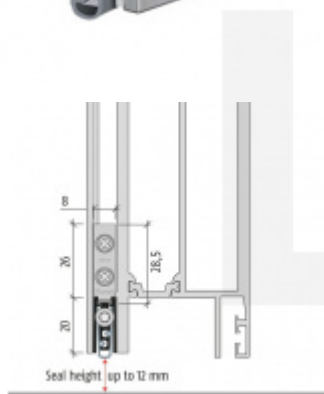

Vlastnosti automatické lišty: