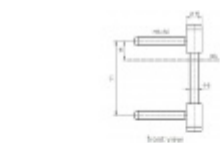

Produktový list

platný k 2. 10. 2024

luxusnikovani.cz
DELIVERED BY EFB

Simonswerk Variant V 0026 WF Pozlaceno

SIMONSWERK

ID produktu: 7715

Dveřní závěs pro falcové dveře, křídlový díl

K pantu je potřeba objednat odpovídající zárubňový díl

Nosnost 2 ks pantů je 70 kg

**Závěs je balen po 20 kusech. V případě
objednání jiného počtu je potřeba počítat s
poplatkem za rozbalení.**

Uvedená cena je za 1 kus.

Vaše cena bez DPH

15,02 €

Vaše cena s DPH

18,18 €

Zobrazit produkt