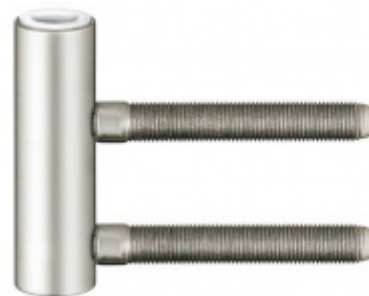

**Simonswerk Variant V
4400 WF 4 NOV**

SIMONSWERK

OD 110 Kč

Termín bude prověřen u
dodavatele