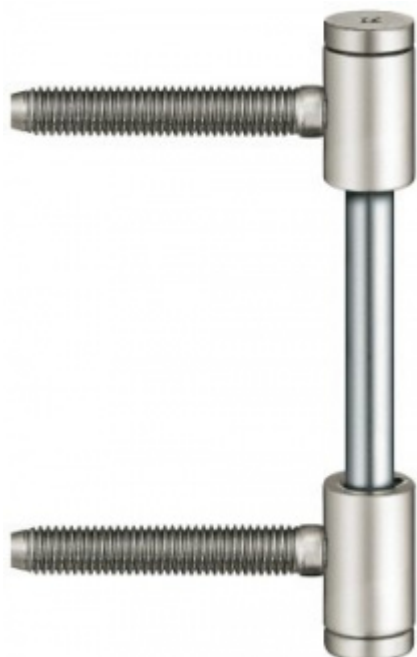

Produktový list

platný k 25. 8. 2024

luxusnikovani.cz
DELIVERED BY EFB

Simonswerk Variant V 0026 WF Pozlaceno

SIMONSWERK

ID produktu: 7715

Dveřní závěs pro falcové dveře, křídlový díl

K pantu je potřeba objednat odpovídající zárubňový díl

Nosnost 2 ks pantů je 70 kg

**Závěs je balen po 20 kusech. V případě
objednání jiného počtu je potřeba počítat s
poplatkem za rozbalení.**

Uvedená cena je za 1 kus.

Vaše cena bez DPH

353 Kč

Vaše cena s DPH

427,13 Kč

Zobrazit produkt