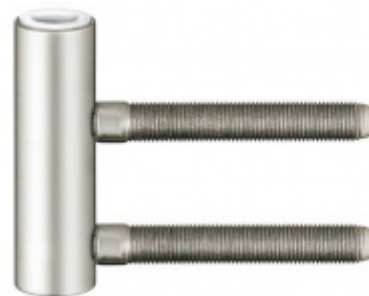

**Simonswerk Variant V
4400 WF 4 NOV**

SIMONSWERK

OD 4,49 €

Termín bude prověřen u
dodavatele