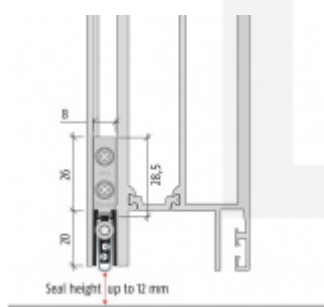

Produktový list

platný k 6. 10. 2024

luxusnikovani.cz
DELIVERED BY EFB

Automatická těsnící lišta Planet TW RD, 49 dB, standardní 1085 mm (lze zkrátit do 960 mm)

Planet^{swiss}

ID produktu: 770

Automatická těsnící lišta na dveře se šířkou pouze 8 mm. Vhodné pro ocelové nebo hliníkové dveře, kde se lišta instaluje do mezery profilu.

- Výška těsnící lišty až 12 mm
- Útlum až 49 dB
- Možnost seřízení výšky výsuvu lišty
- Záruka 7 let
- Vhodné pro objektové dveře s vysokým zatížením

Vlastnosti automatické lišty:

Doplňkové vlastnosti lišty na objednávku :