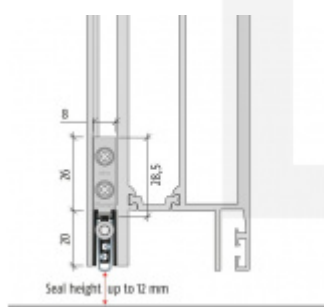

Vlastnosti automatické lišty: