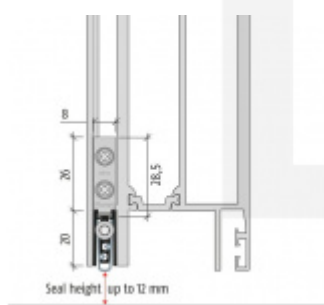

Produktový list

platný k 6. 10. 2024

luxusnikovani.cz
DELIVERED BY EFB

Automatická těsnicí lišta Planet TW RD, 49 dB, standardní 710 mm (lze zkrátit do 585 mm)

Planet^{swiss}

ID produktu: 767

Automatická těsnicí lišta na dveře se šířkou pouze 8 mm. Vhodné pro ocelové nebo hliníkové dveře, kde se lišta instaluje do mezery profilu.

- Výška těsnicí lišty až 12 mm
- Útlum až 49 dB
- Možnost seřízení výšky výsuvu lišty
- Záruka 7 let
- Vhodné pro objektové dveře s vysokým zatížením

Vlastnosti automatické lišty:

Doplňkové vlastnosti lišty na objednávku :