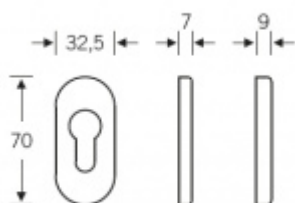

Produktový list

platný k 26. 8. 2024

luxusnikovani.cz
DELIVERED BY EFB

FSB 17 1766 úzká nasouvací rozeta zámková

FSB

Rozteč šroubů 50 mm s nasouvacím mechanismem.
Demontáž krytu je možná pouze bez vložky.

Eloxovaný hliník

[FSB 17 1766 úzká nasouvací rozeta zámková](#)
[Eloxovaný hliník, 9 mm](#)

DETAIL

Termín bude prověřen u dodavatele

367 Kč bez DPH
444,07 Kč s DPH

[FSB 17 1766 úzká nasouvací rozeta zámková](#)
[Eloxovaný hliník, 7 mm](#)

DETAIL

Termín bude prověřen u dodavatele

405 Kč bez DPH
490,05 Kč s DPH

Nerez kartáčovaná

[FSB 17 1766 úzká nasouvací rozeta zámková](#)
[Nerez kartáčovaná, 7 mm](#)

DETAIL

Termín bude prověřen u dodavatele

437 Kč bez DPH
528,77 Kč s DPH

[FSB 17 1766 úzká nasouvací rozeta zámková](#)
[Nerez kartáčovaná, 9 mm](#)

DETAIL

Termín bude prověřen u dodavatele

437 Kč bez DPH
528,77 Kč s DPH

Bronz masivní s patinou

[FSB 17 1766 úzká nasouvací rozeta zámková](#)
[Bronz masivní s patinou, 7 mm](#)