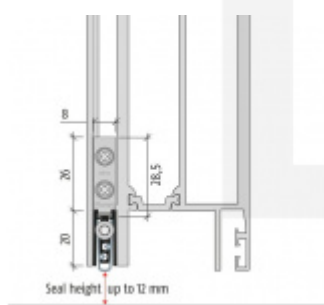

Vlastnosti automatické lišty: