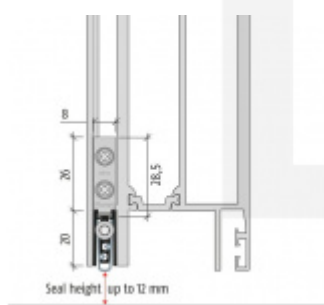

Produktový list

platný k 1. 9. 2024

luxusnikovani.cz
DELIVERED BY EFB

Automatická těsnící lišta Planet TW RD, 49 dB, standardní 585 mm (lze zkrátit do 460 mm)

Planet^{swiss}

ID produktu: 766

Automatická těsnící lišta na dveře se šířkou pouze 8 mm. Vhodné pro ocelové nebo hliníkové dveře, kde se lišta instaluje do mezery profilu.

- Výška těsnící lišty až 12 mm
- Útlum až 49 dB
- Možnost seřízení výšky výsuvu lišty
- Záruka 7 let
- Vhodné pro objektové dveře s vysokým zatížením

Vlastnosti automatické lišty:

Doplňkové vlastnosti lišty na objednávku :