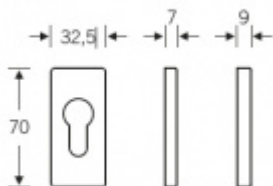

Produktový list

platný k 26. 8. 2024

luxusnikovani.cz
DELIVERED BY EFB

FSB 17 1765 úzká nasouvací rozeta zámková

FSB

Rozteč šroubů 50 mm s nasouvacím mechanismem.
Demontáž krytu je možná pouze bez vložky.

Eloxovaný hliník

[FSB 17 1765 úzká nasouvací rozeta zámková Eloxovaný hliník, 7 mm](#)

DETAIL

Termín bude prověřen u dodavatele

536 Kč bez DPH
648,56 Kč s DPH

[FSB 17 1765 úzká nasouvací rozeta zámková Eloxovaný hliník, 9 mm](#)

DETAIL

Termín bude prověřen u dodavatele

536 Kč bez DPH
648,56 Kč s DPH

Nerez kartáčovaná

[FSB 17 1765 úzká nasouvací rozeta zámková Nerez kartáčovaná, 9 mm](#)

DETAIL

Termín bude prověřen u dodavatele

572 Kč bez DPH
692,12 Kč s DPH