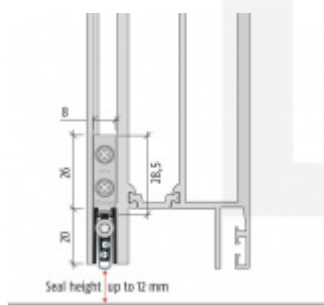

Produktový list

platný k 6. 10. 2024

luxusnikovani.cz
DELIVERED BY EFB

Automatická těsnící lišta Planet TW RD, 49 dB, standardní 460 mm (lze zkrátit do 335 mm)

Planet^{swiss}

ID produktu: 765

Automatická těsnící lišta na dveře se šířkou pouze 8 mm. Vhodné pro ocelové nebo hliníkové dveře, kde se lišta instaluje do mezery profilu.

- Výška těsnící lišty až 12 mm
- Útlum až 49 dB
- Možnost seřízení výšky výsuvu lišty
- Záruka 7 let
- Vhodné pro objektové dveře s vysokým zatížením

Vlastnosti automatické lišty:

Doplňkové vlastnosti lišty na objednávku :