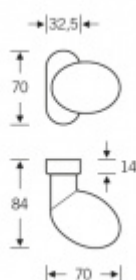

## FSB 07 0804 koule s úzkou rozetou

 FSB

Koule je vhodná pro rámové dveře ze dřeva, plastu nebo hliníku

Pevné nebo otočné provedení

### Eloxovaný hliník

[FSB 07 0804 koule s úzkou rozetou](#)  
[Eloxovaný hliník, Otočná koule](#)

DETAIL

1 ks

**34 € bez DPH**  
41,14 € s DPH

[FSB 07 0804 koule s úzkou rozetou](#)  
[Eloxovaný hliník, Pevná koule](#)