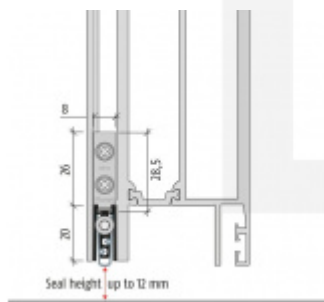

Vlastnosti automatické lišty: