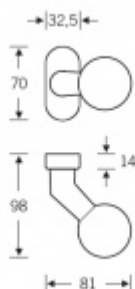

Produktový list

platný k 25. 8. 2024

luxusnikovani.cz
DELIVERED BY EFB

FSB 07 0846 koule s úzkou rozetou

FSB

Koule je vhodná pro rámové dveře ze dřeva, plastu nebo hliníku

Pevné nebo otočné provedení

Eloxovaný hliník

[FSB 07 0846 koule s úzkou rozetou](#)
[Eloxovaný hliník, Pevná koule](#)

DETAIL

Termín bude prověřen u dodavatele

52,94 € bez DPH
64,05 € s DPH

[FSB 07 0846 koule s úzkou rozetou](#)
[Eloxovaný hliník, Otočná koule](#)