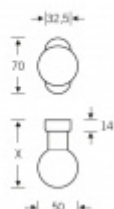

Produktový list

platný k 22. 7. 2024

luxusnikovani.cz
DELIVERED BY EFB

FSB 07 0802 koule s úzkou rozetou

FSB

Koule je vhodná pro rámové dveře ze dřeva, plastu nebo hliníku

Pevné nebo otočné provedení

Aluminium X = 85 mm
Stainless steel X = 81 mm
Bronze X = 80 mm

Nerez kartáčovaná

[FSB 07 0802 koule s úzkou rozetou](#)
[Nerez kartáčovaná, Pevná koule](#)

DETAIL

Termín bude prověřen u dodavatele

98,6 € bez DPH
119,3 € s DPH

[FSB 07 0802 koule s úzkou rozetou](#)
[Nerez kartáčovaná, Otočná koule](#)