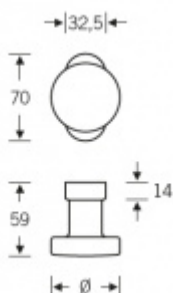

Produktový list

platný k 24. 8. 2024

luxusnikovani.cz
DELIVERED BY EFB

FSB 07 0829 koule s úzkou rozetou

FSB

Koule je vhodná pro rámové dveře ze dřeva, plastu nebo hliníku

Pevné nebo otočné provedení

Eloxovaný hliník

[FSB 07 0829 koule s úzkou rozetou](#)
[Eloxovaný hliník, Pevná koule](#)

DETAIL

Termín bude prověřen u dodavatele

43,91 € bez DPH
53,14 € s DPH

Nerez kartáčovaná

[FSB 07 0829 koule s úzkou rozetou](#)
[Nerez kartáčovaná, Pevná koule](#)

DETAIL

Termín bude prověřen u dodavatele

88,98 € bez DPH
107,66 € s DPH

Bronz masivní s patinou

[FSB 07 0829 koule s úzkou rozetou](#)
[Bronz masivní s patinou, Pevná koule](#)

DETAIL

Termín bude prověřen u dodavatele

154,21 € bez DPH
186,6 € s DPH