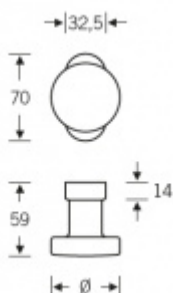

Produktový list

platný k 3. 11. 2024

luxusnikovani.cz
DELIVERED BY EFB

FSB 07 0829 koule s úzkou rozetou

FSB

Koule je vhodná pro rámové dveře ze dřeva, plastu nebo hliníku

Pevné nebo otočné provedení

Eloxovaný hliník

[FSB 07 0829 koule s úzkou rozetou](#)
[Eloxovaný hliník, Pevná koule](#)

DETAIL

Termín bude prověřen u dodavatele

1 032 Kč bez DPH
1 248,72 Kč s DPH

Nerez kartáčovaná

[FSB 07 0829 koule s úzkou rozetou](#)
[Nerez kartáčovaná, Pevná koule](#)

DETAIL

Termín bude prověřen u dodavatele

2 091 Kč bez DPH
2 530,11 Kč s DPH

Bronz masivní s patinou

[FSB 07 0829 koule s úzkou rozetou](#)
[Bronz masivní s patinou, Pevná koule](#)

DETAIL

Termín bude prověřen u dodavatele

3 624 Kč bez DPH
4 385,04 Kč s DPH