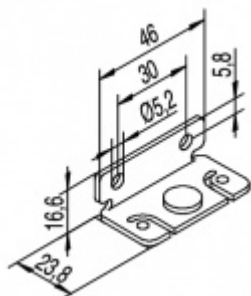

Vaše cena bez DPH

100 Kč

Vaše cena s DPH

121 Kč

Zobrazit produkt