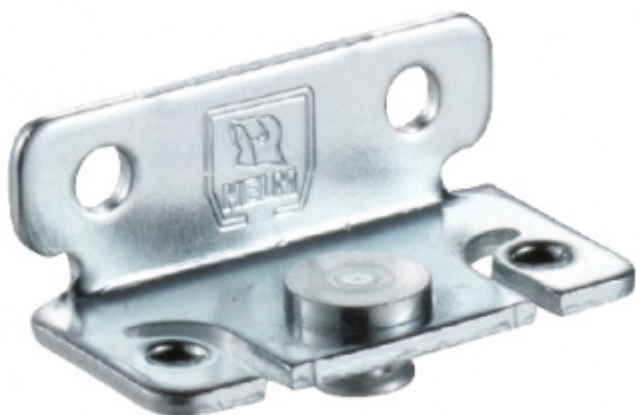

Produktový list

platný k 19. 10. 2024

luxusnikovani.cz
DELIVERED BY EFB

Upevňovací element pro montáž lišty na zeď

ID produktu: 7604

PLU: 70.25.1120

Používá se k upevnění vodící lišty posuvných dveří na zeď