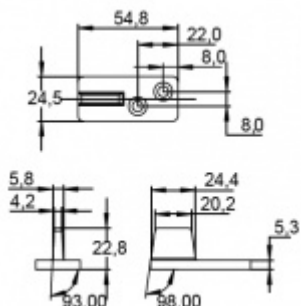

Produktový list

platný k 6. 10. 2024

luxusnikovani.cz
DELIVERED BY EFB

Vodící element na zem pro dřevěné dveře

ID produktu: 7602

PLU: 70.25.1140

Plast

Vaše cena bez DPH