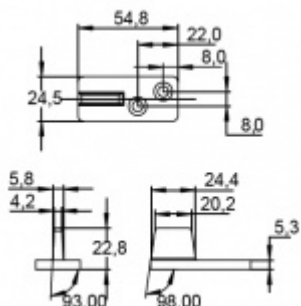

## Vodící element na zem pro dřevěné dveře

ID produktu: 7602

PLU: 70.25.1140

Plast

**Vaše cena bez DPH**

**223 Kč**

Vaše cena s DPH

269,83 Kč