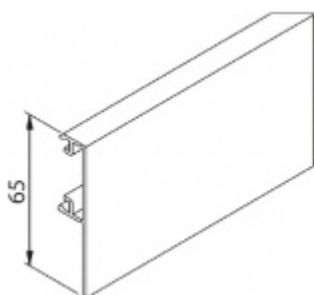

Produktový list

platný k 6. 10. 2024

luxusnikovani.cz
DELIVERED BY EFB

Krycí lišta pro posuvné dveře Südmatal Set D E Hliník F9, 6000 mm

ID produktu: 7601

PLU: 70.25.2920

Krycí lišta pro instalaci na posuvnou lištu Südmatal Set D E

Eloxovaný hliník F1 / F9

Délka lišty 1300/1700/2100/2500/6000 mm
pro max. šířku skla 500-700/710-900/910-1100/1110-1300 mm

!! Při délce lišty přesahující 2100 mm bude dopravné kalkulováno individuálně. Cenu za dopravu sdělíme po objednání případně jí můžete poptat předem. Dopravné je realizováno přímo z výrobního závodu v zahraničí !!

Vaše cena bez DPH

495,87 €

Vaše cena s DPH

600,01 €

Zobrazit produkt