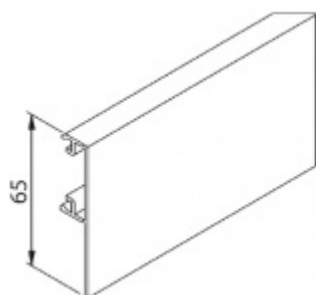

Produktový list

platný k 6. 10. 2024

luxusnikovani.cz
DELIVERED BY EFB

Krycí lišta pro posuvné dveře Sudmetal Set D E Hliník F9, 2500 mm

ID produktu: 7600

PLU: 70.25.2910

Krycí lišta pro instalaci na posuvnou lištu Südmetal Set D E

Eloxovaný hliník F1 / F9

Délka lišty 1300/1700/2100/2500/6000 mm
pro max. šířku skla 500-700/710-900/910-1100/1110-1300
mm

**!! Při délce lišty přesahující 2100 mm bude
dopravné kalkulováno individuálně. Cenu za
dopravu sdělíme po objednání případně jí
můžete poptat předem. Dopravné je realizováno
přímo z výrobního závodu v zahraničí !!**

Vaše cena bez DPH

5 670 Kč

Vaše cena s DPH

6 860,7 Kč

Zobrazit produkt