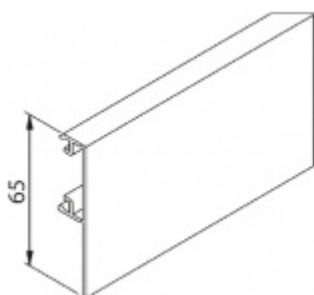

Produktový list

platný k 27. 7. 2024

luxusnikovani.cz
DELIVERED BY EFB

Krycí lišta pro posuvné dveře Sudmetal Set D E Hliník F9, 2100 mm

ID produktu: 7599

PLU: 70.25.2900

Krycí lišta pro instalaci na posuvnou lištu Südmetal Set D E

Eloxovaný hliník F1 / F9

Délka lišty 1300/1700/2100/2500/6000 mm
pro max. šířku skla 500-700/710-900/910-1100/1110-1300 mm

!! Při délce lišty přesahující 2100 mm bude dopravné kalkulováno individuálně. Cenu za dopravu sdělíme po objednání případně jí můžete poptat předem. Dopravné je realizováno přímo z výrobního závodu v zahraničí !!

Vaše cena bez DPH

226,51 €

Vaše cena s DPH

274,08 €

Zobrazit produkt