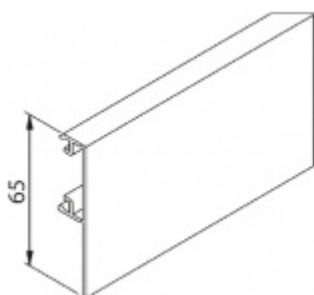

Produktový list

platný k 1. 9. 2024

luxusnikovani.cz
DELIVERED BY EFB

Krycí lišta pro posuvné dveře Südmetal Set D E Eloxovaný hliník, 6000 mm

ID produktu: 7596

PLU: 70.25.2820

Krycí lišta pro instalaci na posuvnou lištu Südmetal Set D E

Eloxovaný hliník F1 / F9

Délka lišty 1300/1700/2100/2500/6000 mm
pro max. šířku skla 500-700/710-900/910-1100/1110-1300
mm

**!! Při délce lišty přesahující 2100 mm bude
dopravné kalkulováno individuálně. Cenu za
dopravu sdělíme po objednání případně jí
můžete poptat předem. Dopravné je realizováno
přímo z výrobního závodu v zahraničí !!**

Vaše cena bez DPH

6 275 Kč

Vaše cena s DPH

7 592,75 Kč

Zobrazit produkt