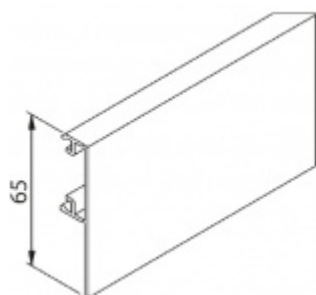

Produktový list

platný k 6. 10. 2024

luxusnikovani.cz
DELIVERED BY EFB

Krycí lišta pro posuvné dveře Südmetal Set D E Eloxovaný hliník, 2500 mm

ID produktu: 7595

PLU: 70.25.2220

Krycí lišta pro instalaci na posuvnou lištu Südmetal Set D E

Eloxovaný hliník F1 / F9

Délka lišty 1300/1700/2100/2500/6000 mm
pro max. šířku skla 500-700/710-900/910-1100/1110-1300
mm

**!! Při délce lišty přesahující 2100 mm bude
dopravné kalkulováno individuálně. Cenu za
dopravu sdělíme po objednání případně jí
můžete poptat předem. Dopravné je realizováno
přímo z výrobního závodu v zahraničí !!**

Vaše cena bez DPH

2 883 Kč

Vaše cena s DPH

3 488,43 Kč

Zobrazit produkt