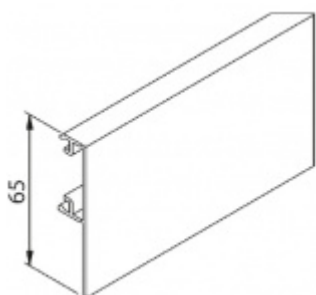

Produktový list

platný k 1. 9. 2024

luxusnikovani.cz
DELIVERED BY EFB

Krycí lišta pro posuvné dveře Südmetal Set D E Eloxovaný hliník, 2100 mm

ID produktu: 7594

PLU: 70.25.2210

Krycí lišta pro instalaci na posuvnou lištu Südmetal Set D E

Eloxovaný hliník F1 / F9

Délka lišty 1300/1700/2100/2500/6000 mm
pro max. šířku skla 500-700/710-900/910-1100/1110-1300
mm

**!! Při délce lišty přesahující 2100 mm bude
dopravné kalkulováno individuálně. Cenu za
dopravu sdělíme po objednání případně jí
můžete poptat předem. Dopravné je realizováno
přímo z výrobního závodu v zahraničí !!**

Vaše cena bez DPH

112,47 €

Vaše cena s DPH

136,09 €

Zobrazit produkt