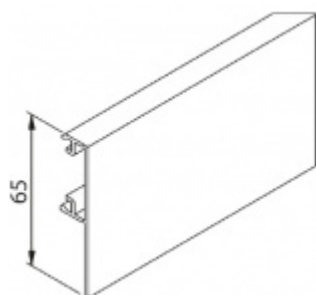

Produktový list

platný k 1. 9. 2024

luxusnikovani.cz
DELIVERED BY EFB

Krycí lišta pro posuvné dveře Südmatal Set D E Eloxovaný hliník, 2100 mm

ID produktu: 7594

PLU: 70.25.2210

Krycí lišta pro instalaci na posuvnou lištu Südmatal Set D E

Eloxovaný hliník F1 / F9

Délka lišty 1300/1700/2100/2500/6000 mm
pro max. šířku skla 500-700/710-900/910-1100/1110-1300
mm

**!! Při délce lišty přesahující 2100 mm bude
dopravné kalkulováno individuálně. Cenu za
dopravu sdělíme po objednání případně jí
můžete poptat předem. Dopravné je realizováno
přímo z výrobního závodu v zahraničí !!**

Vaše cena bez DPH

2 643 Kč

Vaše cena s DPH

3 198,03 Kč

Zobrazit produkt