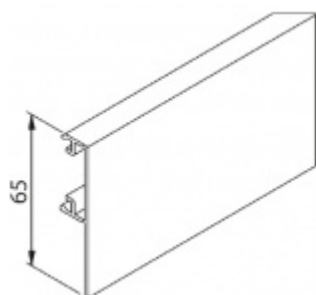

Produktový list

platný k 1. 9. 2024

luxusnikovani.cz
DELIVERED BY EFB

Krycí lišta pro posuvné dveře Südmetal Set D E Eloxovaný hliník, 1300 mm

ID produktu: 7592

PLU: 70.25.2190

Krycí lišta pro instalaci na posuvnou lištu Südmetal Set D E

Eloxovaný hliník F1 / F9

Délka lišty 1300/1700/2100/2500/6000 mm
pro max. šířku skla 500-700/710-900/910-1100/1110-1300
mm

**!! Při délce lišty přesahující 2100 mm bude
dopravné kalkulováno individuálně. Cenu za
dopravu sdělíme po objednání případně jí
můžete poptat předem. Dopravné je realizováno
přímo z výrobního závodu v zahraničí !!**

Vaše cena bez DPH

69,7 €

Vaše cena s DPH

84,34 €

Zobrazit produkt