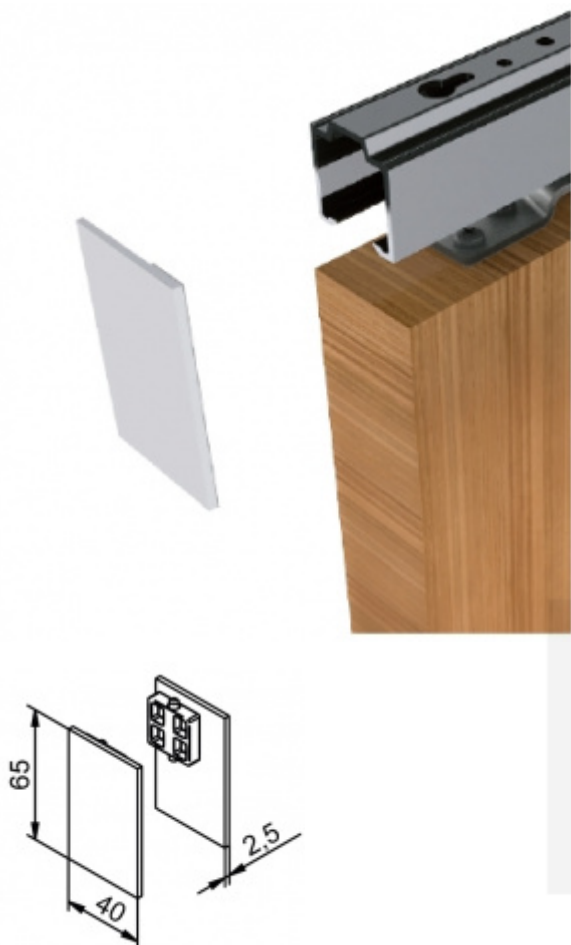

## Boční krytka lišty pro posuvné dveře Südmetall Set D E Hliník F9

ID produktu: 7591

PLU: 70.25.2930

Krycí lišta pro instalaci na posuvnou lištu Südmetall Set D E

Eloxovaný hliník F1 / F9

Uvedená cena je za pár krytek