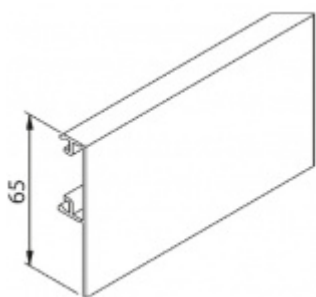

Eloxovaný hliník

[Krycí lišta pro posuvné dveře Sudmetal Set D E
Eloxovaný hliník, 1300 mm](#)

DETAIL

5 pracovních dní **69,7 € bez DPH**
84,34 € s DPH

[Krycí lišta pro posuvné dveře Sudmetal Set D E
Eloxovaný hliník, 1700 mm](#)

DETAIL

5 pracovních dní **89,7 € bez DPH**
108,54 € s DPH

[Krycí lišta pro posuvné dveře Sudmetal Set D E
Eloxovaný hliník, 2100 mm](#)

DETAIL

5 pracovních dní **112,47 € bez DPH**
136,09 € s DPH

[Krycí lišta pro posuvné dveře Sudmetal Set D E
Eloxovaný hliník, 2500 mm](#)

DETAIL

5 pracovních dní **122,68 € bez DPH**
148,44 € s DPH

[Krycí lišta pro posuvné dveře Sudmetal Set D E
Eloxovaný hliník, 6000 mm](#)

DETAIL

5 pracovních dní **267,02 € bez DPH**
323,1 € s DPH

Hliník F9

[Krycí lišta pro posuvné dveře Sudmetal Set D E
Hliník F9, 1300 mm](#)

DETAIL

5 pracovních dní **120,64 € bez DPH**
145,97 € s DPH

[Krycí lišta pro posuvné dveře Sudmetal Set D E
Hliník F9, 1700 mm](#)

DETAIL

5 pracovních dní **190,98 € bez DPH**
231,08 € s DPH

[Krycí lišta pro posuvné dveře Sudmetal Set D E
Hliník F9, 2100 mm](#)

DETAIL

5 pracovních dní **226,51 € bez DPH**
274,08 € s DPH