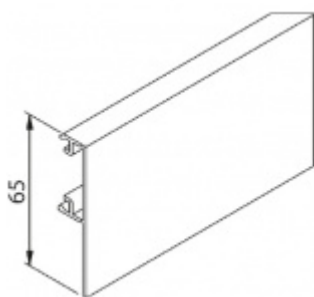

Eloxovaný hliník

[Krycí lišta pro posuvné dveře Sudmetal Set D E
Eloxovaný hliník, 1300 mm](#)

DETAIL

5 pracovních dní **1 638 Kč bez DPH**
1 981,98 Kč s DPH

[Krycí lišta pro posuvné dveře Sudmetal Set D E
Eloxovaný hliník, 1700 mm](#)

DETAIL

5 pracovních dní **2 108 Kč bez DPH**
2 550,68 Kč s DPH

[Krycí lišta pro posuvné dveře Sudmetal Set D E
Eloxovaný hliník, 2100 mm](#)

DETAIL

5 pracovních dní **2 643 Kč bez DPH**
3 198,03 Kč s DPH

[Krycí lišta pro posuvné dveře Sudmetal Set D E
Eloxovaný hliník, 2500 mm](#)

DETAIL

5 pracovních dní **2 883 Kč bez DPH**
3 488,43 Kč s DPH

[Krycí lišta pro posuvné dveře Sudmetal Set D E
Eloxovaný hliník, 6000 mm](#)

DETAIL

5 pracovních dní **6 275 Kč bez DPH**
7 592,75 Kč s DPH

Hliník F9

[Krycí lišta pro posuvné dveře Sudmetal Set D E
Hliník F9, 1300 mm](#)

DETAIL

5 pracovních dní **2 835 Kč bez DPH**
3 430,35 Kč s DPH

[Krycí lišta pro posuvné dveře Sudmetal Set D E
Hliník F9, 1700 mm](#)

DETAIL

5 pracovních dní **4 488 Kč bez DPH**
5 430,48 Kč s DPH

[Krycí lišta pro posuvné dveře Sudmetal Set D E
Hliník F9, 2100 mm](#)

DETAIL

5 pracovních dní **5 323 Kč bez DPH**
6 440,83 Kč s DPH