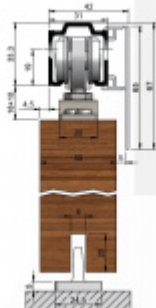

## Sada kování pro dřevěné posuvné dveře Südmetall Set E 2500 mm, Na zeď

ID produktu: 7587

PLU: 70.25.2030

Sada kování pro dřevěné posuvné dveře s oboustranným automatickým dojezdem

Lišta - eloxovaný hliník