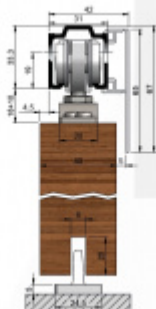

Produktový list

platný k 1. 9. 2024

luxusnikovani.cz
DELIVERED BY EFB

Sada kování pro dřevěné posuvné dveře Südmetall Set E Na strop, 2500 mm

ID produktu: 7586

PLU: 70.25.2330

Sada kování pro dřevěné posuvné dveře s oboustranným automatickým dojezdem

Lišta - eloxovaný hliník

Maximální váha dveří 80 kg

Sada obsahuje:

Lišta délky 1300/1700/2100/2500 mm pro max. šíři dveří 700/900/1100/1300 mm, 2x vozík s kolečky, 2x úchyt dveří, 2x automatický dojezd, 1x vodící element na zem pro dveře