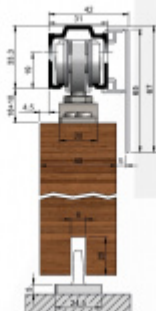

## Sada kování pro dřevěné posuvné dveře Südmetall Set E Na strop, 2500 mm

ID produktu: 7586

PLU: 70.25.2330

Sada kování pro dřevěné posuvné dveře s oboustranným automatickým dojezdem

Lišta - eloxovaný hliník