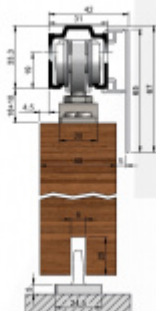

Produktový list

platný k 1. 9. 2024

luxusnikovani.cz
DELIVERED BY EFB