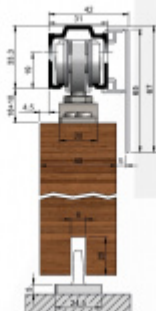

## Sada kování pro dřevěné posuvné dveře Südmetall Set E 1300 mm, Na strop

ID produktu: 7580

PLU: 70.25.2300

Sada kování pro dřevěné posuvné dveře s oboustranným automatickým dojezdem

Lišta - eloxovaný hliník