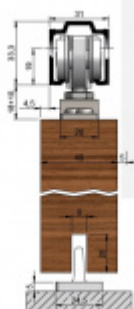

Produktový list

platný k 1. 9. 2024

luxusnikovani.cz
DELIVERED BY EFB