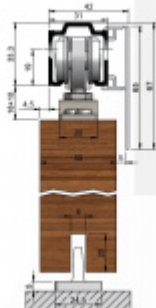

Produktový list

platný k 6. 10. 2024

luxusnikovani.cz
DELIVERED BY EFB