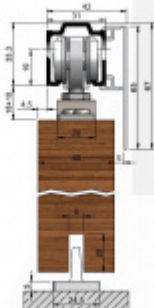

Produktový list

platný k 6. 10. 2024

luxusnikovani.cz
DELIVERED BY EFB