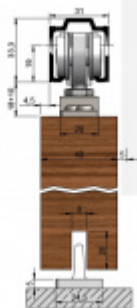

Produktový list

platný k 1. 9. 2024

luxusnikovani.cz
DELIVERED BY EFB