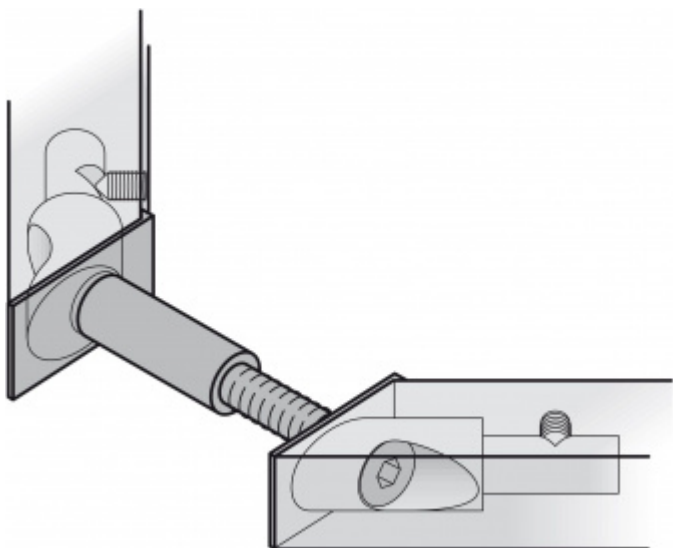

## Párové propojení madla 05 0588 M8

FSB

Sada obsahuje 2x závitovou tyč

Vhodné pro 2 kusy madel