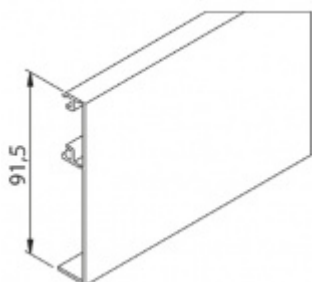

Produktový list

platný k 3. 11. 2024

luxusnikovani.cz
DELIVERED BY EFB

Krycí lišta pro posuvné dveře Südmetal Set A B C Hliník F9, 1700 mm

ID produktu: 7559

PLU: 70.25.2840

Krycí lišta pro instalaci na posuvnou lištu Südmetal Set A B C

Eloxovaný hliník F1 / F9

Délka lišty 1300/1700/2100/2500/6000 mm

pro max. šířku skla

500-700/710-900/910-1100/1110-1300/1310-1600 mm

!! Při délce lišty přesahující 2100 mm bude dopravné kalkulováno individuálně. Cenu za dopravu sdělíme po objednání případně jí můžete poptat předem. Dopravné je realizováno přímo z výrobního závodu v zahraničí !!

Vaše cena bez DPH

3 543 Kč

Vaše cena s DPH

4 287,03 Kč

Zobrazit produkt