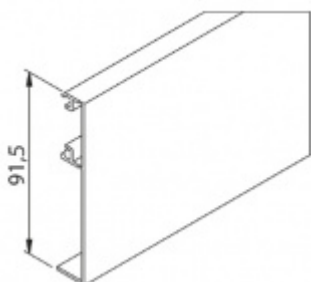

Zobrazit produkt