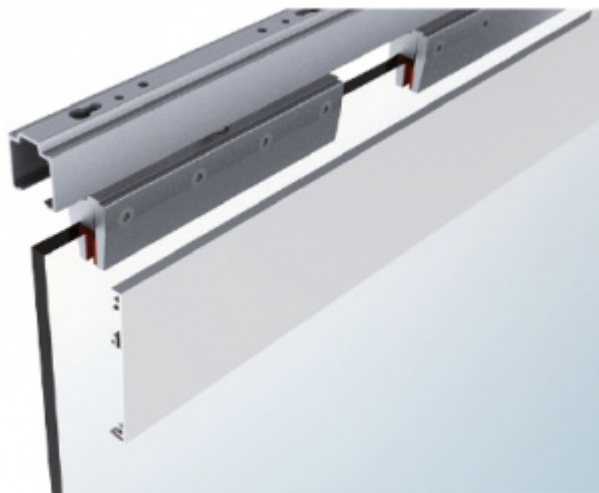

## Krycí lišta pro posuvné dveře Südmetal Set A B C Eloxovaný hliník, 1700 mm

ID produktu: 7554

PLU: 70.25.2260

Krycí lišta pro instalaci na posuvnou lištu Südmetal Set A B C

Eloxovaný hliník F1 / F9

Délka lišty 1300/1700/2100/2500/6000 mm