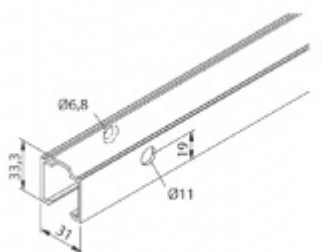

Produktový list

platný k 1. 9. 2024

luxusnikovani.cz
DELIVERED BY EFB

Lišta pro posuvné dveře Sudmetal Set A B C, zeď 3100 mm

ID produktu: 7551

PLU: 70.25.2130

Lišta pro posuvné dveře montovaná na zeď

Eloxovaný hliník F1

Délka lišty 1300/1700/2100/2500/3100/6000 mm
pro max. šířku skla

500-700/710-900/910-1100/1110-1300/1310-1600 mm

**!! Při délce lišty přesahující 2100 mm bude
dopravné kalkulováno individuálně. Cenu za
dopravu sdělíme po objednání případně jí
můžete poptat předem. Dopravné je realizováno
přímo z výrobního závodu v zahraničí !!**

Vaše cena bez DPH

3 468 Kč

Vaše cena s DPH

4 196,28 Kč

Zobrazit produkt