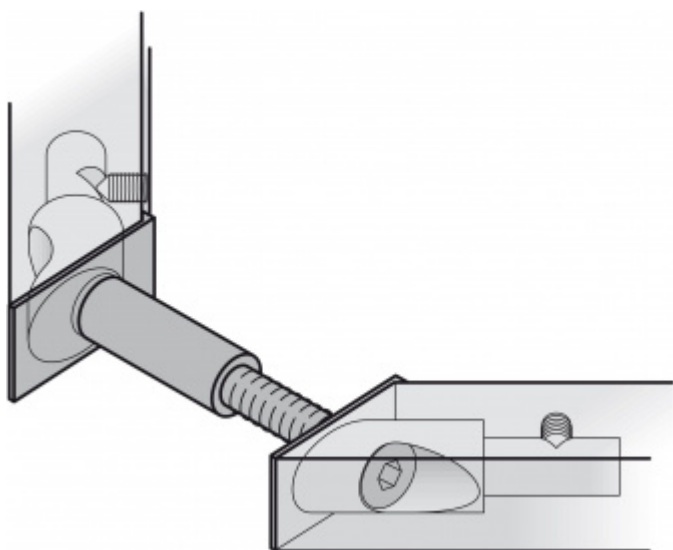

## Párové propojení madla 05 0588 M8

**FSB**

Sada obsahuje 2x závitovou tyč

Vhodné pro 2 kusy madel