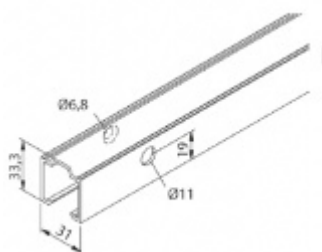

Produktový list

platný k 6. 10. 2024

luxusnikovani.cz
DELIVERED BY EFB

Lišta pro posuvné dveře Sudmetal Set A B C, zeď 2100 mm

ID produktu: 7549

PLU: 70.25.2170

Lišta pro posuvné dveře montovaná na zeď

Eloxovaný hliník F1

Délka lišty 1300/1700/2100/2500/3100/6000 mm
pro max. šířku skla

500-700/710-900/910-1100/1110-1300/1310-1600 mm

!! Při délce lišty přesahující 2100 mm bude dopravné kalkulováno individuálně. Cenu za dopravu sdělíme po objednání případně jí můžete poptat předem. Dopravné je realizováno přímo z výrobního závodu v zahraničí !!

Vaše cena bez DPH

2 308 Kč

Vaše cena s DPH

2 792,68 Kč

Zobrazit produkt